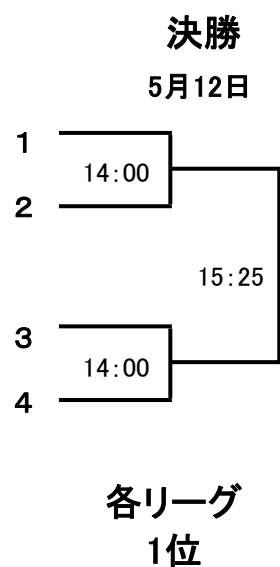

【新人 男子】

	ティウス	OYZ53	マイク	アルパカン
ティウス		9:00	11:00	13:00
OYZ53			13:15	11:00
マイク				9:00
アルパカン				

	ペン太	イーケン	ヤーシー	おか
ペン太		9:00	11:00	13:15
イーケン			13:15	11:15
ヤーシー				9:15
おか				

	ナマステ	イッシー	三杯目	そんちょう
ナマステ		9:15	11:15	13:15
イッシー			13:30	11:15
三杯目				9:15
そんちょう				

	ナオコ39才	KKネットワーク	オガタン
ナオコ39才		9:00	13:00
KKネットワーク			11:00
オガタン