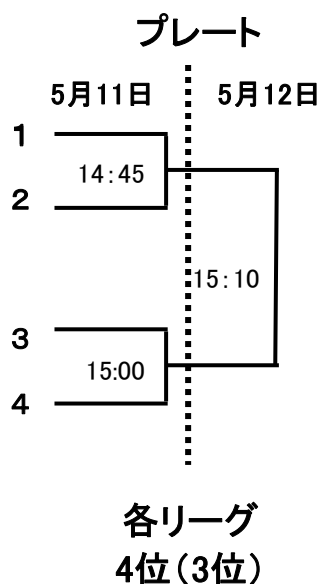

【新人 女子】

	ジミー・やま	あたり目ちゃん	うみんちゆ	ちゃんさん
ジミー・やま		9:30	11:30	13:30
あたり目ちゃん			13:30	11:30
うみんちゆ				9:30
ちゃんさん				

	さんまちゃん	はむ	あり	ボンドガール
さんまちゃん		9:30	11:30	13:45
はむ			13:45	11:30
あり				9:30
ボンドガール				

	ちゃんりぷ	ヨッチン	ちょもみ	アラジン
ちゃんりぷ		9:45	11:45	13:45
ヨッチン			13:45	11:45
ちょもみ				9:45
アラジン				

	マヨネーズ	ぱるお	ゆっこ
マヨネーズ		9:15	13:30
ぱるお			11:15
ゆっこ