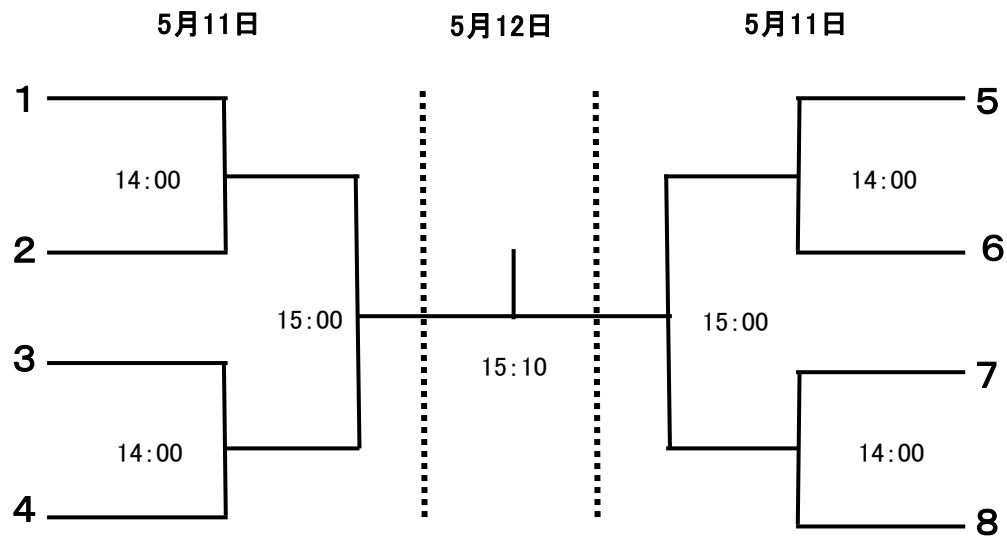

【プレミアム 女子】 5月11日(土)のみ

	宮廷ハニー	イウオークちゃん	ALINCO	あかひまりんご
宮廷ハニー		10:45	13:00	14:30
イウオークちゃん			14:45	13:00
ALINCO				10:45
あかひまりんご				

【一般 女子】

プレート

【フレンド 男子】

プレート

【フレンド 女子】

プレート