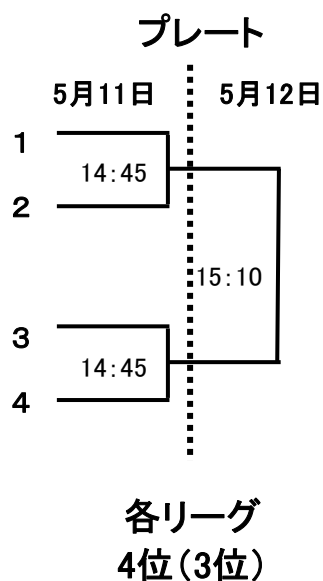

【新人 男子】

	ティウス	OYZ53	マイク	アルパカン
ティウス		9:00	11:00	13:00
OYZ53			13:15	11:00
マイク				9:00
アルパカン				

	ペン太	イーケン	ヤーシー	おか
ペン太		9:00	11:00	13:15
イーケン			13:15	11:15
ヤーシー				9:15
おか				

	ナマステ	イッシー	三杯目	そんちょう
ナマステ		9:15	11:15	13:15
イッシー			13:30	11:15
三杯目				9:15
そんちょう				

	ナオコ39才	KKネットワーク	オガタン
ナオコ39才		9:00	13:00
KKネットワーク			11:00
オガタン