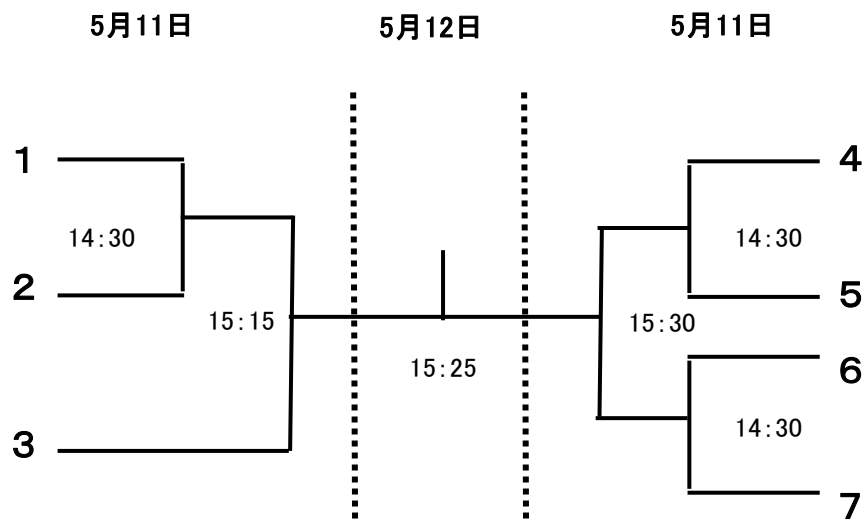

【プレミアム 女子】 5月11日(土)のみ

	宮廷ハニー	イウオークちゃん	ALINCO	あかひまりんご
宮廷ハニー		10:45	13:00	14:30
イウオークちゃん			14:45	13:00
ALINCO				10:45
あかひまりんご				

【一般 女子】

プレート

【フレンド 男子】

プレート

【フレンド 女子】

プレート