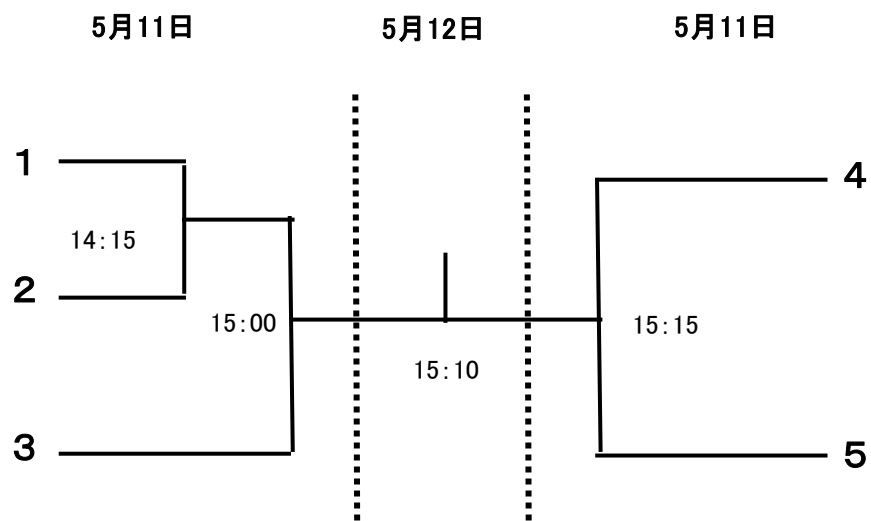

【プレミアム 女子】 5月11日(土)のみ

	宮廷ハニー	イウオークちゃん	ALINCO	あかひまりんご
宮廷ハニー		10:45	13:00	14:30
イウオークちゃん			14:45	13:00
ALINCO				10:45
あかひまりんご				

【一般 女子】

プレート

【フレンド 男子】

プレート

【フレンド 女子】

プレート