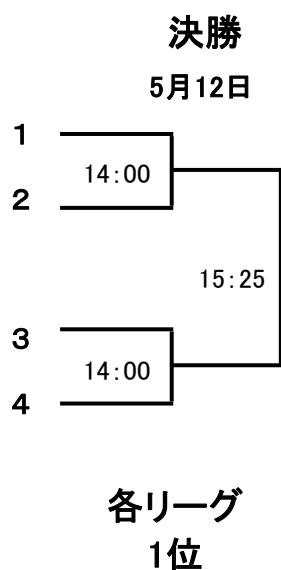

【新人 女子】

	ジミー・やま	あたり目ちゃん	うみんちゆ	ちゃんさん
ジミー・やま		9:30	11:30	13:30
あたり目ちゃん			13:30	11:30
うみんちゆ				9:30
ちゃんさん				

	さんまちゃん	はむ	あり	ボンドガール
さんまちゃん		9:30	11:30	13:45
はむ			13:45	11:30
あり				9:30
ボンドガール				

	ちゃんりぷ	ヨッチン	ちょもみ	アラジン
ちゃんりぷ		9:45	11:45	13:45
ヨッチン			13:45	11:45
ちょもみ				9:45
アラジン				

	マヨネーズ	ぱるお	ゆっこ
マヨネーズ		9:15	13:30
ぱるお			11:15
ゆっこ