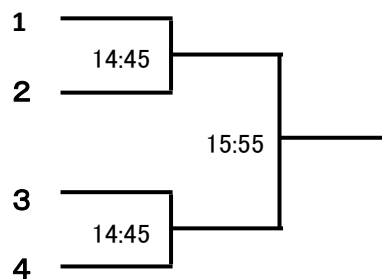

【団体 男子】

A	三茶～ぱみゅぱみゅ	T. I. M	SUGATT	スカッシュエルボー
三茶～ぱみゅぱみゅ		9:00	10:40	12:20
T. I. M			12:20	10:40
SUGATT				9:00
スカッシュエルボー				

B	バラエティ・ミックス	チームメガ調	第三期平塚練 卒業生	Win3
バラエティ・ミックス		9:00	10:40	12:20
チームメガ調			12:20	10:40
第三期平塚練 卒業生				9:00
Win3				

C	ラオタ	支離滅裂	サンサンちゃん♡日休	Team333
ラオタ		9:25	11:05	12:45
支離滅裂			12:45	11:05
サンサンちゃん♡日休				9:25
Team333				

D	海外組	三茶ストレートラブ	あべかまもり	「恵比寿10年会」
海外組		9:25	11:05	12:45
三茶ストレートラブ			12:45	11:05
あべかまもり				9:25
「恵比寿10年会」				

決勝