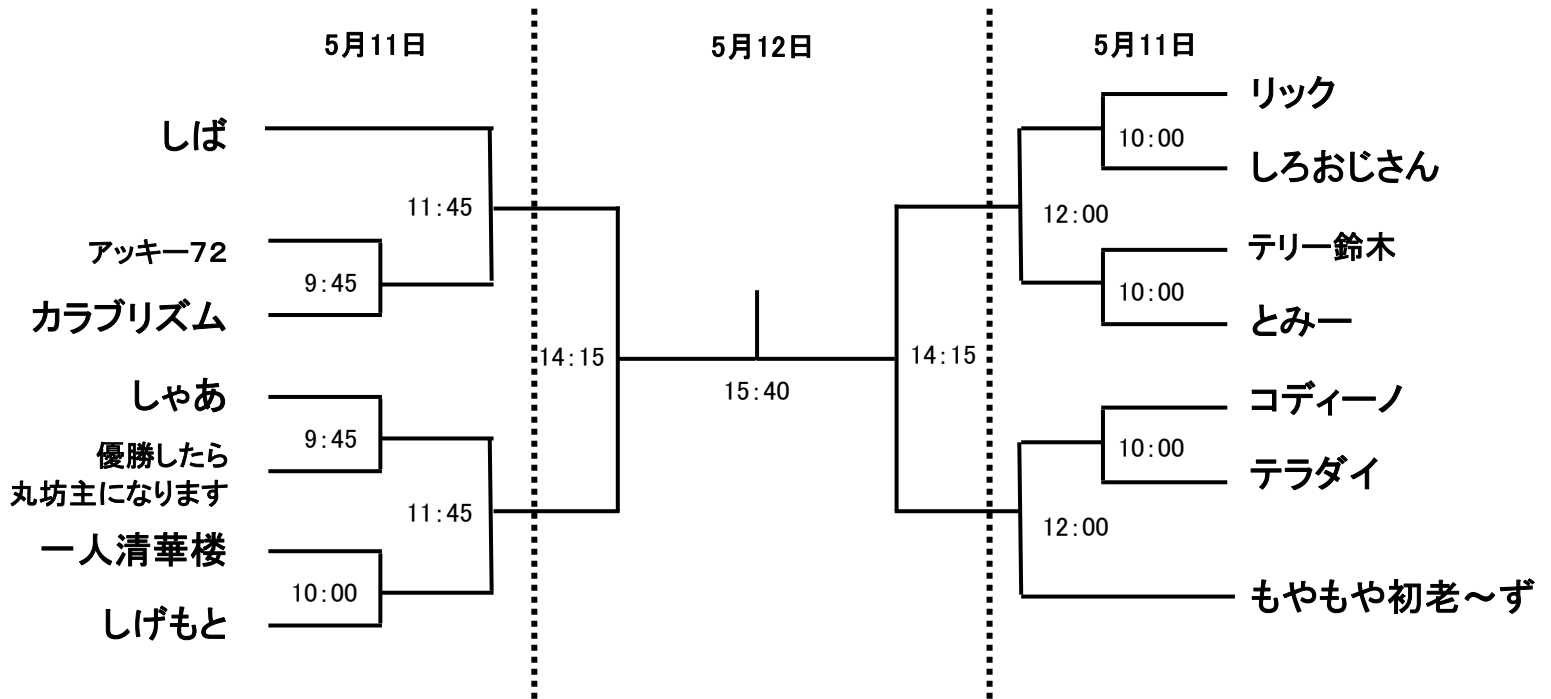

【プレミアム 女子】 5月11日(土)のみ

	宮廷ハニー	イウオークちゃん	ALINCO	あかひまりんご
宮廷ハニー		10:45	13:00	14:30
イウオークちゃん			14:45	13:00
ALINCO				10:45
あかひまりんご				

【一般 女子】

プレート

【フレンド 男子】

プレート

【フレンド 女子】

プレート