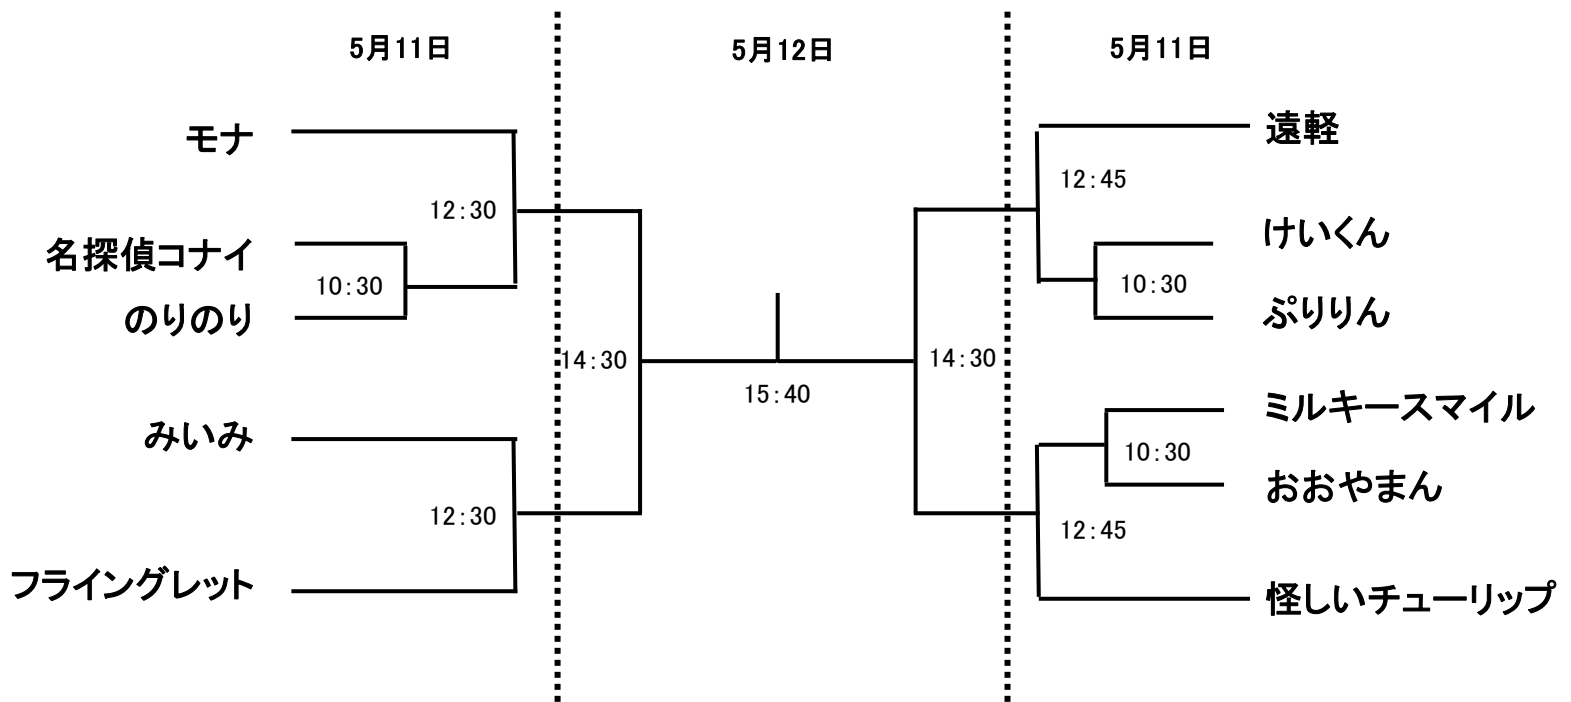

【プレミアム 女子】 5月11日(土)のみ

	宮廷ハニー	イウオークちゃん	ALINCO	あかひまりんご
宮廷ハニー		10:45	13:00	14:30
イウオークちゃん			14:45	13:00
ALINCO				10:45
あかひまりんご				

【一般 女子】

プレート

【フレンド 男子】

プレート

【フレンド 女子】

プレート