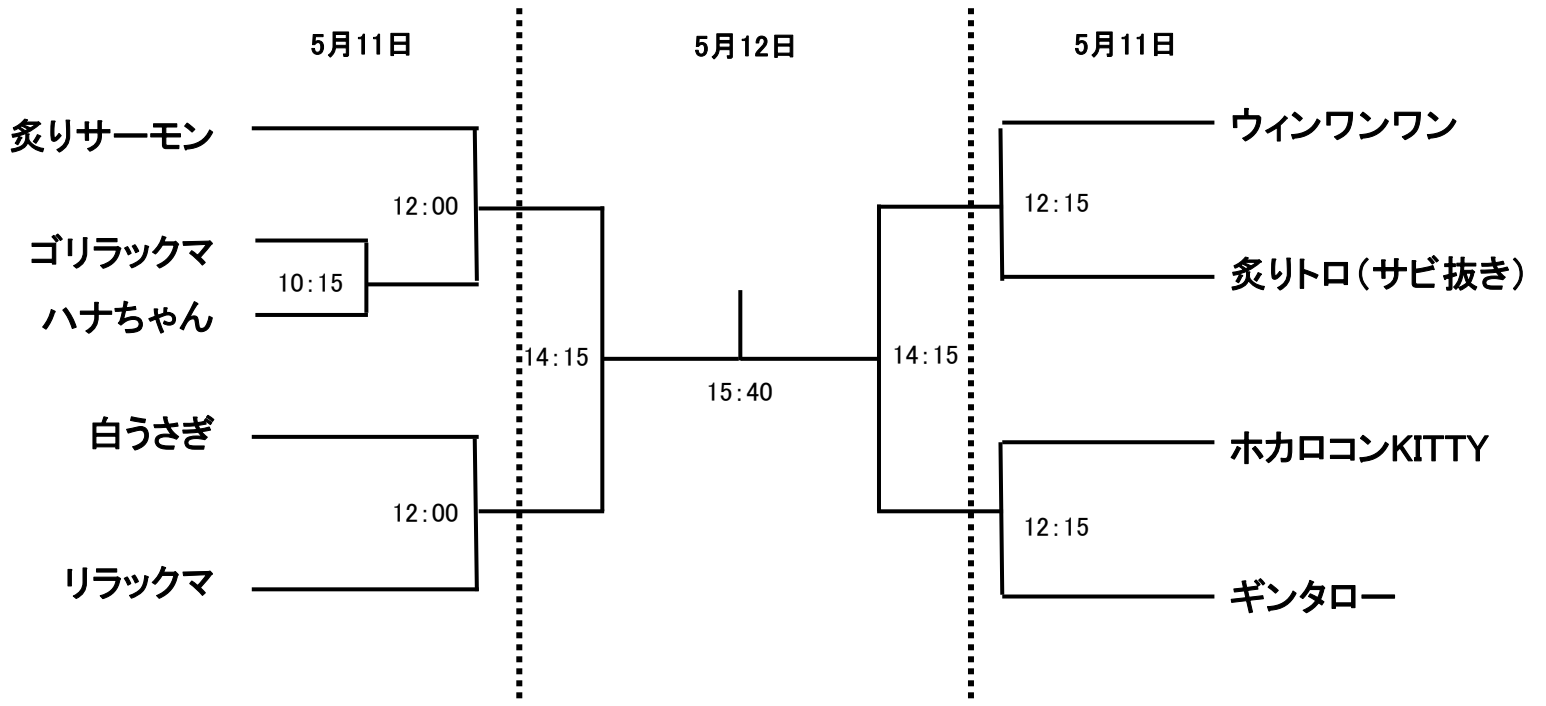

【プレミアム 女子】 5月11日(土)のみ

	宮廷ハニー	イウオークちゃん	ALINCO	あかひまりんご
宮廷ハニー		10:45	13:00	14:30
イウオークちゃん			14:45	13:00
ALINCO				10:45
あかひまりんご				

【一般 女子】

プレート

【フレンド 男子】

プレート

【フレンド 女子】

プレート